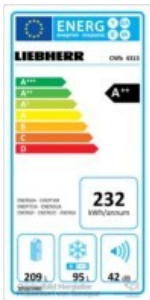

Liebherr, Kühl/Gefrierkombi, CNfb 4313-20 bl

Artikelnr.	4109080
Hersteller	Liebherr

NoFrost, MagicEye mit digitaler Temperaturanzeige, DuoCooling, Kühlteil: Glas-Abstellflächen, 1 Obst- und Gemüseschublade, Flaschenablage, Türablagen, Gefrierteil: Eiswürfelschale