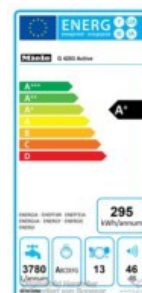

Miele&Cie., Geschirrspüler, G 4203 D BW230 2,1 A

Artikelnr.	4007175
Hersteller	Miele&Cie.
Artikelbezeichnung	Geschirrspüler
Herstellertyp	G 4203 D BW230 2,1 A
Hersteller Artikel-Nr.	10234180
Artikelklasse	Geschirrspüler
REACH	Nein
E_PARTNER	Nein
Energieeffizienzklasse	A+
Energieeffizienzklassen-Spektrum	A+++ bis D
Bauform	Standgerät
Bauart	unterbaufähig
Dekorfähig	nicht möglich
Anschlusswert	2200 W
Absicherung des Gerätes	10 A
Spannung	230...230 V
Breite	598 mm
Höhe mit Arbeitsplatte	845 mm
Tiefe	600 mm
Nischenhöhe	845...880 mm
Nischentiefe	600 mm
Trocknungsklasse	A
Wasserverbrauch pro Standardprogramm	13,5 l
Energieverbrauch pro Programm bei Verwendung des Standardprogramms	1,04 kWh
Geschätzter Wasserverbrauch/Jahr (280 Standardprogramme)	3780 l
Geräuschemission	46 dB(A) re 1 pW
Anzahl der Programme	5
Fassungsvermögen Maßgedecke	13
Wassersicherheitssystem	Ja
Startzeitvorwahl	stufenlos
Restzeitanzeige	Ja
Warmwasseranschluss	Ja

Hausgerätekundendienst
Torsten Grabow
Eichenweg 01
08373 Glauchau-Niederlungwitz

Miele&Cie., Geschirrspüler, G 4203 D BW230 2,1 A

Artikelnr.	4007175
Hersteller	Miele&Cie.
Mit Besteckschublade	Nein
Mit Besteckkorb	Ja
VKE	1 Stück
PE	1
Copyright by	Sonepar

Alternative Artikel / Zubehör: 4007536, 0826227

Stand-Geschirrspüler 60er Geschirrspüler Farbe: Brillantweiß Blendenausführung: Gerade Blende Bedienungsart: Programmwahltaste Display: 3-stellige 7-Segmentanzeige Displayfarbe: Gelb Türschließhilfe: ComfortClose Restzeitanzeige Betriebsgeräusch dB(A) re 1 pW: 46 Startvorwahl bis zu 24 h Funktionskontrolle: Kontrollanzeige