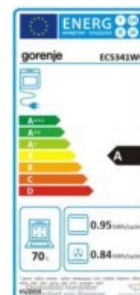

**gorenje DA, Elektroherd, EC 5341 WG ws**

<b>Artikelnr.</b>	4303320
<b>Hersteller</b>	gorenje DA
<b>Marke</b>	Gorenje
<b>Artikelbezeichnung</b>	Elektroherd, Umluft,70L,Glask
<b>Herstellertyp</b>	EC 5341 WG ws
<b>Hersteller Artikel-Nr.</b>	729305
<b>Artikelklasse</b>	Herd
<b>EAN</b>	3838782065576
<b>REACH</b>	Nein
<b>Energieeffizienzklasse</b>	A
<b>Energieeffizienzklassen-Spektrum</b>	A+++ bis D
<b>Bauform</b>	Standgerät
<b>Bauart</b>	sonstige
<b>Grundfarbe</b>	weiß
<b>Anschlusswert</b>	8600 W
<b>Höhe</b>	850 mm
<b>Breite</b>	500 mm
<b>Tiefe</b>	594 mm
<b>Ausführung des Kochfeldes</b>	Glaskeramik
<b>Heiztechnik der Kochstellen</b>	Halogen
<b>Anzahl der Kochstellen (gleichzeitig nutzbar)</b>	4
<b>Mit Zweikreiszone</b>	Nein
<b>Mit Bräterzone</b>	Nein
<b>Mit Abdeckplatte des Kochfeldes</b>	Nein
<b>Ober-/Unterhitze</b>	Ja
<b>Umluft</b>	Ja
<b>Kombinationsbetrieb mit Mikrowelle</b>	Nein
<b>Dampfgaren</b>	Nein
<b>Mit Grill</b>	Ja
<b>Mit Drehspießmotor</b>	Nein
<b>Backofen Ausführung</b>	Teleskopauszug
<b>Anzahl der Innenräume</b>	1
<b>Energieverbrauch (konventionelle Beheizung)</b>	0,95 kWh

Hausgeräte mit Pfiff  
Katrín Grabow  
Eichenweg 1  
08371 Glauchau

<b>gorenje DA, Elektroherd, EC 5341 WG ws</b>	
<b>Artikelnr.</b>	4303320
<b>Hersteller</b>	gorenje DA
<b>Energieverbrauch (Umluft/Heißluft)</b>	0,84 kWh
<b>Größe</b>	groß (65 l und größer)
<b>VKE</b>	1 Stück
<b>PE</b>	1
<b>Copyright by</b>	Sonepar

Beheizungsarten: Beleuchtung, Ober-/Unterhitze, Singlegrillen, Großflächengrillen, Großflächengrillen mit Ventilator, Umluft (Ober-/Unterhitze mit Ventilator), Unterhitze mit Ventilator, Tellerwärmer-/Warmhaltefunktion, Auftauen, AquaClean, 4 Normalkochplatten, Wrasenabzug nach hinten, Innenraum: SupremeAnthrazit Emaille, IconLED, digitaler Timer mit Vorwahlautomatik, Geschirrfach mit Klappe, GentleClose Türeinzug, 1fach Teleskopauszüge, 1 Fettpfanne, 1 Grillrost