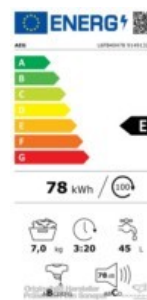

AEG MDA, Waschautomat, L6FB40478

Artikelnr.	4008329
Hersteller	AEG MDA
Artikelbezeichnung	Waschautomat, LAVAMAT
Herstellertyp	L6FB40478
Hersteller Artikel-Nr.	914 913 206
Artikelklasse	Waschmaschine
EAN	7332543638345
REACH	Nein
Energieeffizienzklasse	E
Energieeffizienzklassen-Spektrum	A bis G
Bauform	Standgerät
Bauart	sonstige
Arbeitsplatte abnehmbar	Nein
Geräteart	Frontlader
Grundfarbe der Blende	weiß
Gehäusegrundfarbe	weiß
Spannung	230...230 V
Anschlusswert	2200 W
Absicherung des Gerätes	10 A
Höhe mit Arbeitsplatte	847 mm
Breite	597 mm
Tiefe	576 mm
Energieverbrauch pro Standardprogramm "Baumwolle 60 °C"	0,92 kWh
Schleuderwirkungsklasse	B
Max. Schleuderdrehzahl beim Standardprogramm "Baumwolle 60 °C"	1400 1/min
Restfeuchte für trockene Ladung nach max. Schleudern	52 %
Füllmenge beim Standardprogramm "Baumwolle 60 °C"	7 kg
Wasserverbrauch pro Standardprogramm "Baumwolle 60 °C"	44 l

AEG MDA, Waschautomat, L6FB40478	
Artikelnr.	4008329
Hersteller	AEG MDA
Geräuschemission (Waschen) beim Standardprogramm "Baumwolle 60 °C"	58 dB(A) re 1 pW
Geräuschemission (Schleudern) beim Standardprogramm "Baumwolle 60 °C"	78 dB(A) re 1 pW
Automatische Wasserstands Anpassung an Ladung	Ja
Wassersicherheitssystem	Ja
Restzeitanzeige	Ja
Startzeitvorwahl	stufenlos
Warmwasseranschluss	Nein
Durchschnittlicher jährlicher Energieverbrauch	171 kWh
Geschätzter Wasserverbrauch/Jahr (220 Standardprogramme)	9499 l
VKE	1 Stück
PE	1
Copyright by	Sonepar