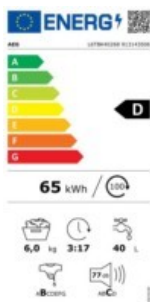

AEG MDA, Waschautomat Toplader, L6TBK40268

Artikelnr.	4009507
Hersteller	AEG MDA
Artikelbezeichnung	Waschautomat Toplader, CARAT
Herstellertyp	L6TBK40268
Hersteller Artikel-Nr.	913 143 506
Artikelklasse	Waschmaschine
EAN	7332543797431
REACH	Nein
Energieeffizienzklasse (2017/1369/EU)	D
Energieeffizienzklassen-Spektrum	A bis G
Bauform	Standgerät
Geräteart	Toplader
Grundfarbe der Blende	weiß
Gehäusegrundfarbe	weiß
Spannung	230...230 V
Anschlusswert	2200 W
Absicherung des Gerätes	10 A
Höhe mit Arbeitsplatte	890 mm
Breite	400 mm
Tiefe	600 mm
Schleuderwirkungsklasse	B
Max. Schleuderdrehzahl beim Standardprogramm "Baumwolle 60 °C"	1200 1/min
Restfeuchte für trockene Ladung nach max. Schleudern	53,5 %
Füllmenge beim Standardprogramm "Baumwolle 60 °C"	6 kg
Geräuschemission (Waschen) beim Standardprogramm "Baumwolle 60 °C"	77 dB(A) re 1 pW
Automatische Wasserstands Anpassung an Ladung	Ja
Wassersicherheitssystem	Ja
Restzeitanzeige	Ja
Startzeitvorwahl	eine vorgegebene Zeitvorwahl
Warmwasseranschluss	Nein
VKE	1 Stück

AEG MDA, Waschautomat Toplader, L6TBK40268

Artikelnr. 4009507

Hersteller AEG MDA

Alternative Artikel / Zubehör: 4009501, 4011058, 3116866, 4009073, 4434871, 1217198, 2511842, 3606366, 4009816, 0729095, 1300300, 4108024, 4009385, 3011651, 2810131, 4009095, 4009043, 4006848, 3607546, 8402524, 4110317, 4009399, 4008824, 3407584, 4315284, 1313755, 1240838, 3404302, 0657430, 4009846, 4011148, 3112245, 4110387, 4435627, 4111404