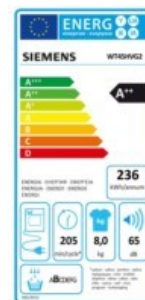

**SiemensMDA, Wärmepumpentrockner, WT45HVG2**

<b>Artikelnr.</b>	4009122
<b>Hersteller</b>	SiemensMDA
<b>Artikelbezeichnung</b>	Wärmepumpentrockner, IQ300, bestCollection
<b>Herstellertyp</b>	WT45HVG2
<b>Hersteller Artikel-Nr.</b>	WT45HVG2
<b>Artikelklasse</b>	Wäschetrockner
<b>EAN</b>	4242003885734
<b>REACH</b>	Nein
<b>Energieeffizienzklasse</b>	A++
<b>Bauform</b>	Standgerät
<b>Energieeffizienzklassen-Spektrum</b>	A+++ bis D
<b>Trocknungsart</b>	Kondensation
<b>Geräteart</b>	Frontlader
<b>Türanschlag</b>	rechts
<b>Grundfarbe der Blende</b>	weiß
<b>Gehäusegrundfarbe</b>	weiß
<b>Beheizungsart</b>	Wärmepumpe
<b>Anschlusswert</b>	600 W
<b>Absicherung des Gerätes</b>	10 A
<b>Höhe mit Arbeitsplatte</b>	842 mm
<b>Breite</b>	598 mm
<b>Tiefe</b>	599 mm
<b>Energieverbrauch pro Trockenprogramm "Baumwolle"</b>	1,69 kWh
<b>Fassungsvermögen "Baumwolle"</b>	8 kg
<b>Repräsentativer Energieverbrauch/Jahr 4-Personen-Haushalt (...)</b>	212 kWh
<b>Programmdauer des Standard-Baumwollprogramms bei vollständiger Befüllung</b>	175 min
<b>Programmdauer des Standard-Baumwollprogramms bei Teilbefüllung</b>	108 min
<b>Geräuschemission</b>	65 dB(A) re 1 pW
<b>Steuerung</b>	elektronisch
<b>Restzeitanzeige</b>	Ja

Hausgeräte mit Pfiff  
Katrín Grabow  
Eichenweg 1  
08371 Glauchau

**SiemensMDA, Wärmepumpentrockner, WT45HVG2**

<b>Artikelnr.</b>	4009122
<b>Hersteller</b>	SiemensMDA
<b>Startzeitvorwahl</b>	stufenlos
<b>Kondensationseffizienzklasse</b>	B
<b>VKE</b>	1 Stück
<b>PE</b>	1
<b>Copyright by</b>	Sonepar