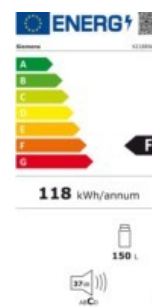

SiemensMDA, EB-Kühlgerät, KI18RNFF0

Artikelnr.	4438301
Hersteller	SiemensMDA
Artikelbezeichnung	EB-Kühlgerät, IQ100
Herstellertyp	KI18RNFF0
Hersteller Artikel-Nr.	KI18RNFF0
Artikelklasse	Kühlschrank
EAN	4242003866566
REACH	Nein
Energieeffizienzklasse (2017/1369/EU)	F
Energieeffizienzklassen-Spektrum	A bis G
Ausführung	1-türig
Gehäusegrundfarbe	sonstige
Bruttofassungsvermögen gesamt	154 l
Bauform	Einbaugerät
Bauart	vollintegrierbar
Dekorfähig	nicht möglich
Anschlusswert	90 W
Absicherung des Gerätes	10 A
Anzahl der Verdichter	1
Nutzzinhalt des Kühlfachs	154 l
Nutzzinhalt des Gefrierfachs	0 l
Geräuschemission	37 dB(A) re 1 pW
Breite	541 mm
Höhe	874 mm
Tiefe	542 mm
Nischenbreite	560...560 mm
Nischenhöhe	880...880 mm
Nischentiefe	550 mm
Innenlüfter im Kühlteil	Nein
Thermometer - Kühlteil	ohne
Warnsignal bei Fehlfunktion	ohne Signal
Türanschlag	rechts
Türanschlag wechselbar	Ja

Maße in mm
 Empfehlung Spaltmaße für Flachscharnier

	F	R	X
16-19	0-3	2,5	
20	0-1	3	
	2-3	2,5	
21	0-1	3	
	2-3	2,5	
22	0	4	
	1	3,5	
	2-3	3	

Die in der Tabelle empfohlenen Spaltmaße sind einzuhalten, um eine kollisionsfreie Öffnung der Gerätetüre zu gewährleisten und Beschädigungen am Küchenmöbel zu vermeiden.

KI18RNFF0 Einbau-Kühlautomat Energieverbrauch: 96 kWh/Jahr Nutzinhalt gesamt: 150 l Kühlraum: 150 l Nutzinhalt Klimaklasse: SN-ST Geräuschwert: 37 dB(A) re 1 pW Einbau vollintegrierbar Design Flachscharnier-Technik Reinigungsfreundlicher, heller Innenraum Innenausstattung mit Metall-Applikationen Komfort und Sicherheit Drehwähler für Temperaturregelung 1 Kompressor /1 Kältekreislauf Abtau-Automatik im Kühlteil Kühlteil 4 Abstellflächen aus Sicherheitsglas, davon 3 höhenverstellbar 1 Fresh Box 1 durchgehende Türabsteller LED Beleuchtung Technische Informationen Türanschlag rechts, wechselbar