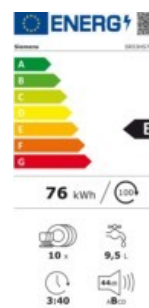

SiemensMDA, EB-Geschirrspüler HomeCon, SR53HS76ME eds

Artikelnr.	4438431
Hersteller	SiemensMDA
Artikelbezeichnung	EB-Geschirrspüler HomeCon, IQ300bestCollection+
Herstellertyp	SR53HS76ME eds
Hersteller Artikel-Nr.	SR53HS76ME
Artikelklasse	Geschirrspüler
EAN	4242003872758
REACH	Nein
Energieeffizienzklasse (2017/1369/EU)	E
Energieeffizienzklassen-Spektrum	A bis G
Bauform	Einbaugerät
Bauart	integrierbar
Dekorfähig	nicht möglich
Grundfarbe der Blende	Edelstahl
Anschlusswert	2400 W
Absicherung des Gerätes	10 A
Breite	448 mm
Höhe ohne Arbeitsplatte	815 mm
Tiefe	573 mm
Nischenbreite	450...450 mm
Nischenhöhe	815...875 mm
Nischentiefe	550 mm
Trocknungsklasse	A
Wasserverbrauch pro Standardprogramm	9,5 l
Energieverbrauch pro Programm bei Verwendung des Standardprogramms	0,83 kWh
Geschätzter Energieverbrauch/Jahr (280 Standardprogramme)	237 kWh
Geschätzter Wasserverbrauch/Jahr (280 Standardprogramme)	2660 l
Geräuschemission	44 dB(A) re 1 pW

**SiemensMDA, EB-Geschirrspüler HomeCon, SR53HS76ME
eds**

Artikelnr.	4438431
Hersteller	SiemensMDA
Anzahl der Programme	6
Fassungsvermögen Maßgedecke	10
Wassersicherheitssystem	Ja
Startzeitvorwahl	stufenlos
Restzeitanzeige	Ja
Länge des Zulaufschlauchs	165 cm
Länge des Ablaufschlauchs	205 cm
Abrechnungskennzeichen	Abakus
VKE	1 Stück
PE	1
Copyright by	Sonepar

6 Programme: Eco 50 °C, Auto 45-65 °C, Intensiv 70 °C, 1h 65 °C, Schnell 45 °C, Favorit, Vorspülen, 4 Sonderfunktionen: Fernstart, intensiveZone, hygienePlus, varioSpeed Plus, Maschinenpflegeprogramm, Silence on demand (per App), Wärmetauscher, Aqua- und Beladungssensor, dosierAssistent, iQdrive-Motor, duoPower Sprüharme im Oberkorb, Reiniger-Automatik, varioFlex Korbsystem, varioSchublade, Home Connect-fähig über WLAN, aquaStop, Tastensperre, Glasschon-System, inkl. Dampfschutz-Blech