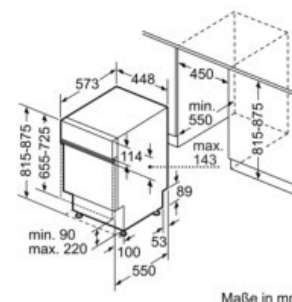

SiemensMDA, EB-Geschirrspüler HomeCon, SR53HS76ME eds

Artikelnr.	4438431
Hersteller	SiemensMDA
Artikelbezeichnung	EB-Geschirrspüler HomeCon, IQ300bestCollection+
Herstellertyp	SR53HS76ME eds
Hersteller Artikel-Nr.	SR53HS76ME
Artikelklasse	Geschirrspüler
EAN	4242003872758
REACH	Nein
Energieeffizienzklasse (2017/1369/EU)	E
Energieeffizienzklassen-Spektrum	A bis G
Bauform	Einbaugerät
Bauart	integrierbar
Dekorfähig	nicht möglich
Grundfarbe der Blende	Edelstahl
Anschlusswert	2400 W
Absicherung des Gerätes	10 A
Breite	448 mm
Höhe ohne Arbeitsplatte	815 mm
Tiefe	573 mm
Nischenbreite	450...450 mm
Nischenhöhe	815...875 mm
Nischentiefe	550 mm
Trocknungsklasse	A
Wasserverbrauch pro Standardprogramm	9,5 l
Energieverbrauch pro Programm bei Verwendung des Standardprogramms	0,83 kWh
Geschätzter Energieverbrauch/Jahr (280 Standardprogramme)	237 kWh
Geschätzter Wasserverbrauch/Jahr (280 Standardprogramme)	2660 l
Geräuschemission	44 dB(A) re 1 pW

**SiemensMDA, EB-Geschirrspüler HomeCon, SR53HS76ME
eds**

Artikelnr.	4438431
Hersteller	SiemensMDA
Anzahl der Programme	6
Fassungsvermögen Maßgedecke	10
Wassersicherheitssystem	Ja
Startzeitvorwahl	stufenlos
Restzeitanzeige	Ja
Länge des Zulaufschlauchs	165 cm
Länge des Ablaufschlauchs	205 cm
Abrechnungskennzeichen	Abakus
VKE	1 Stück
PE	1
Copyright by	Sonepar